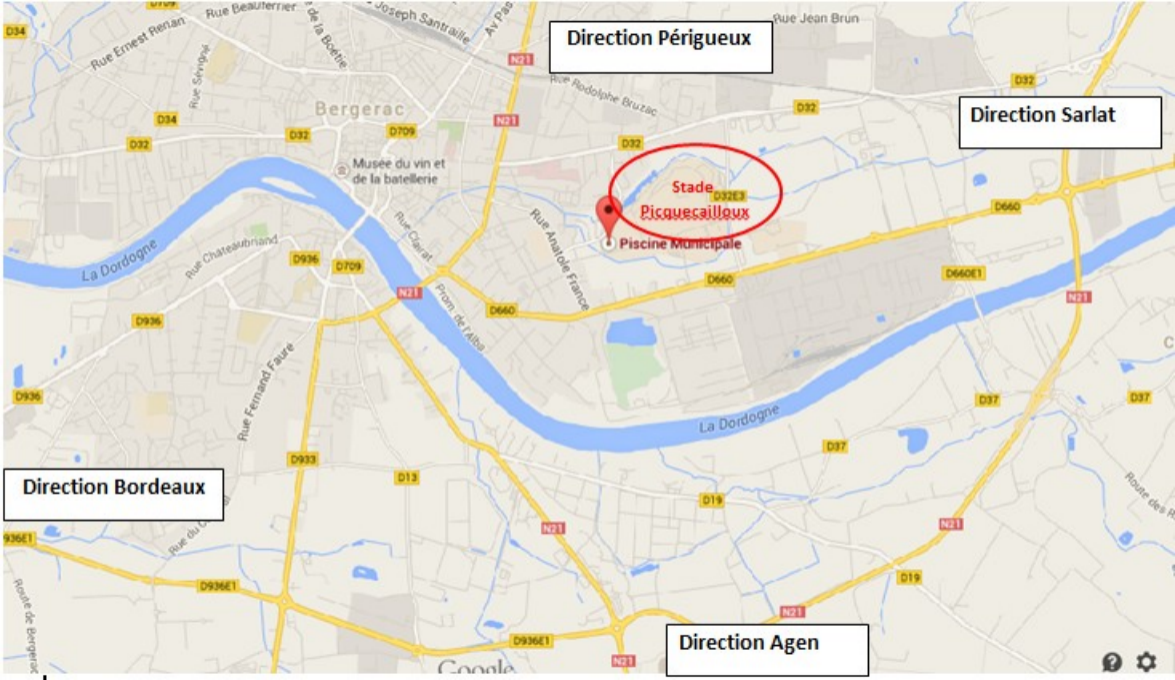

VILLE DE BERGERAC
CROSS ACADEMIQUE
PLAINE DE PICQUECAILLOUX
LE 17 DECEMBRE 2014

Direction Périgueux

**Stade
Picquecailloux**

Direction Sarlat

Direction Périgueux

Direction Sarlat

Stade
Picquecailloux
Piscine Municipale

Direction Bordeaux

Direction Agen

D32

D32E3

D660

Stade
Picquecailloux

Parking Bus

Direction Sarlat

CLAIRAT

Rue Anatole France

Rue Pablo Picasso