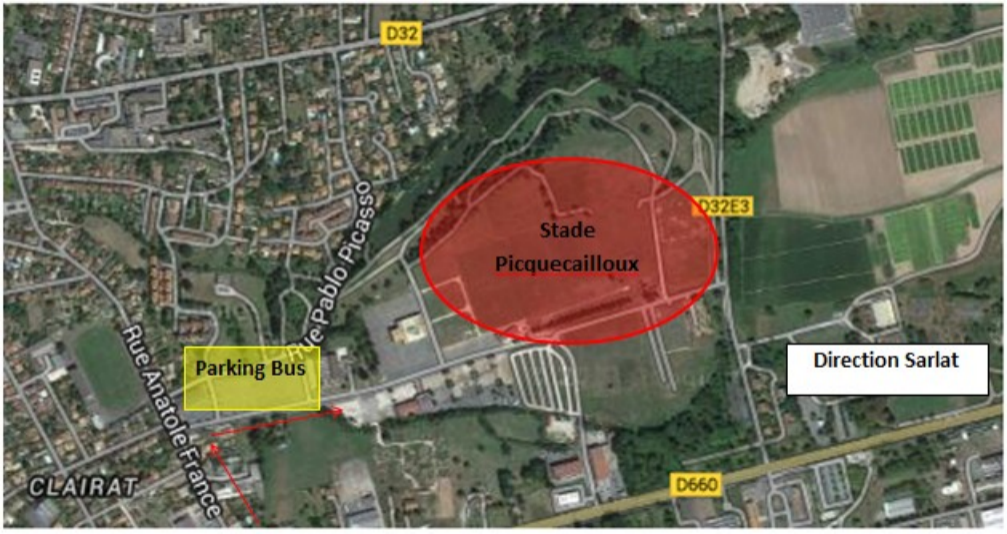

VILLE DE BERGERAC
CROSS ACADEMIQUE
PLAINE DE PICQUECAILLOUX
LE 17 DECEMBRE 2014

Direction Périgueux

**Stade
Picquecailloux**

Direction Sarlat

Direction Périgueux

Direction Sarlat

Stade
Picquecailloux
Piscine Municipale

Direction Bordeaux

Direction Agen

D32

D32E3

D660

Stade
Picquecailloux

Parking Bus

Direction Sarlat

CLAIRAT

Rue Anatole France

Rue Pablo Picasso