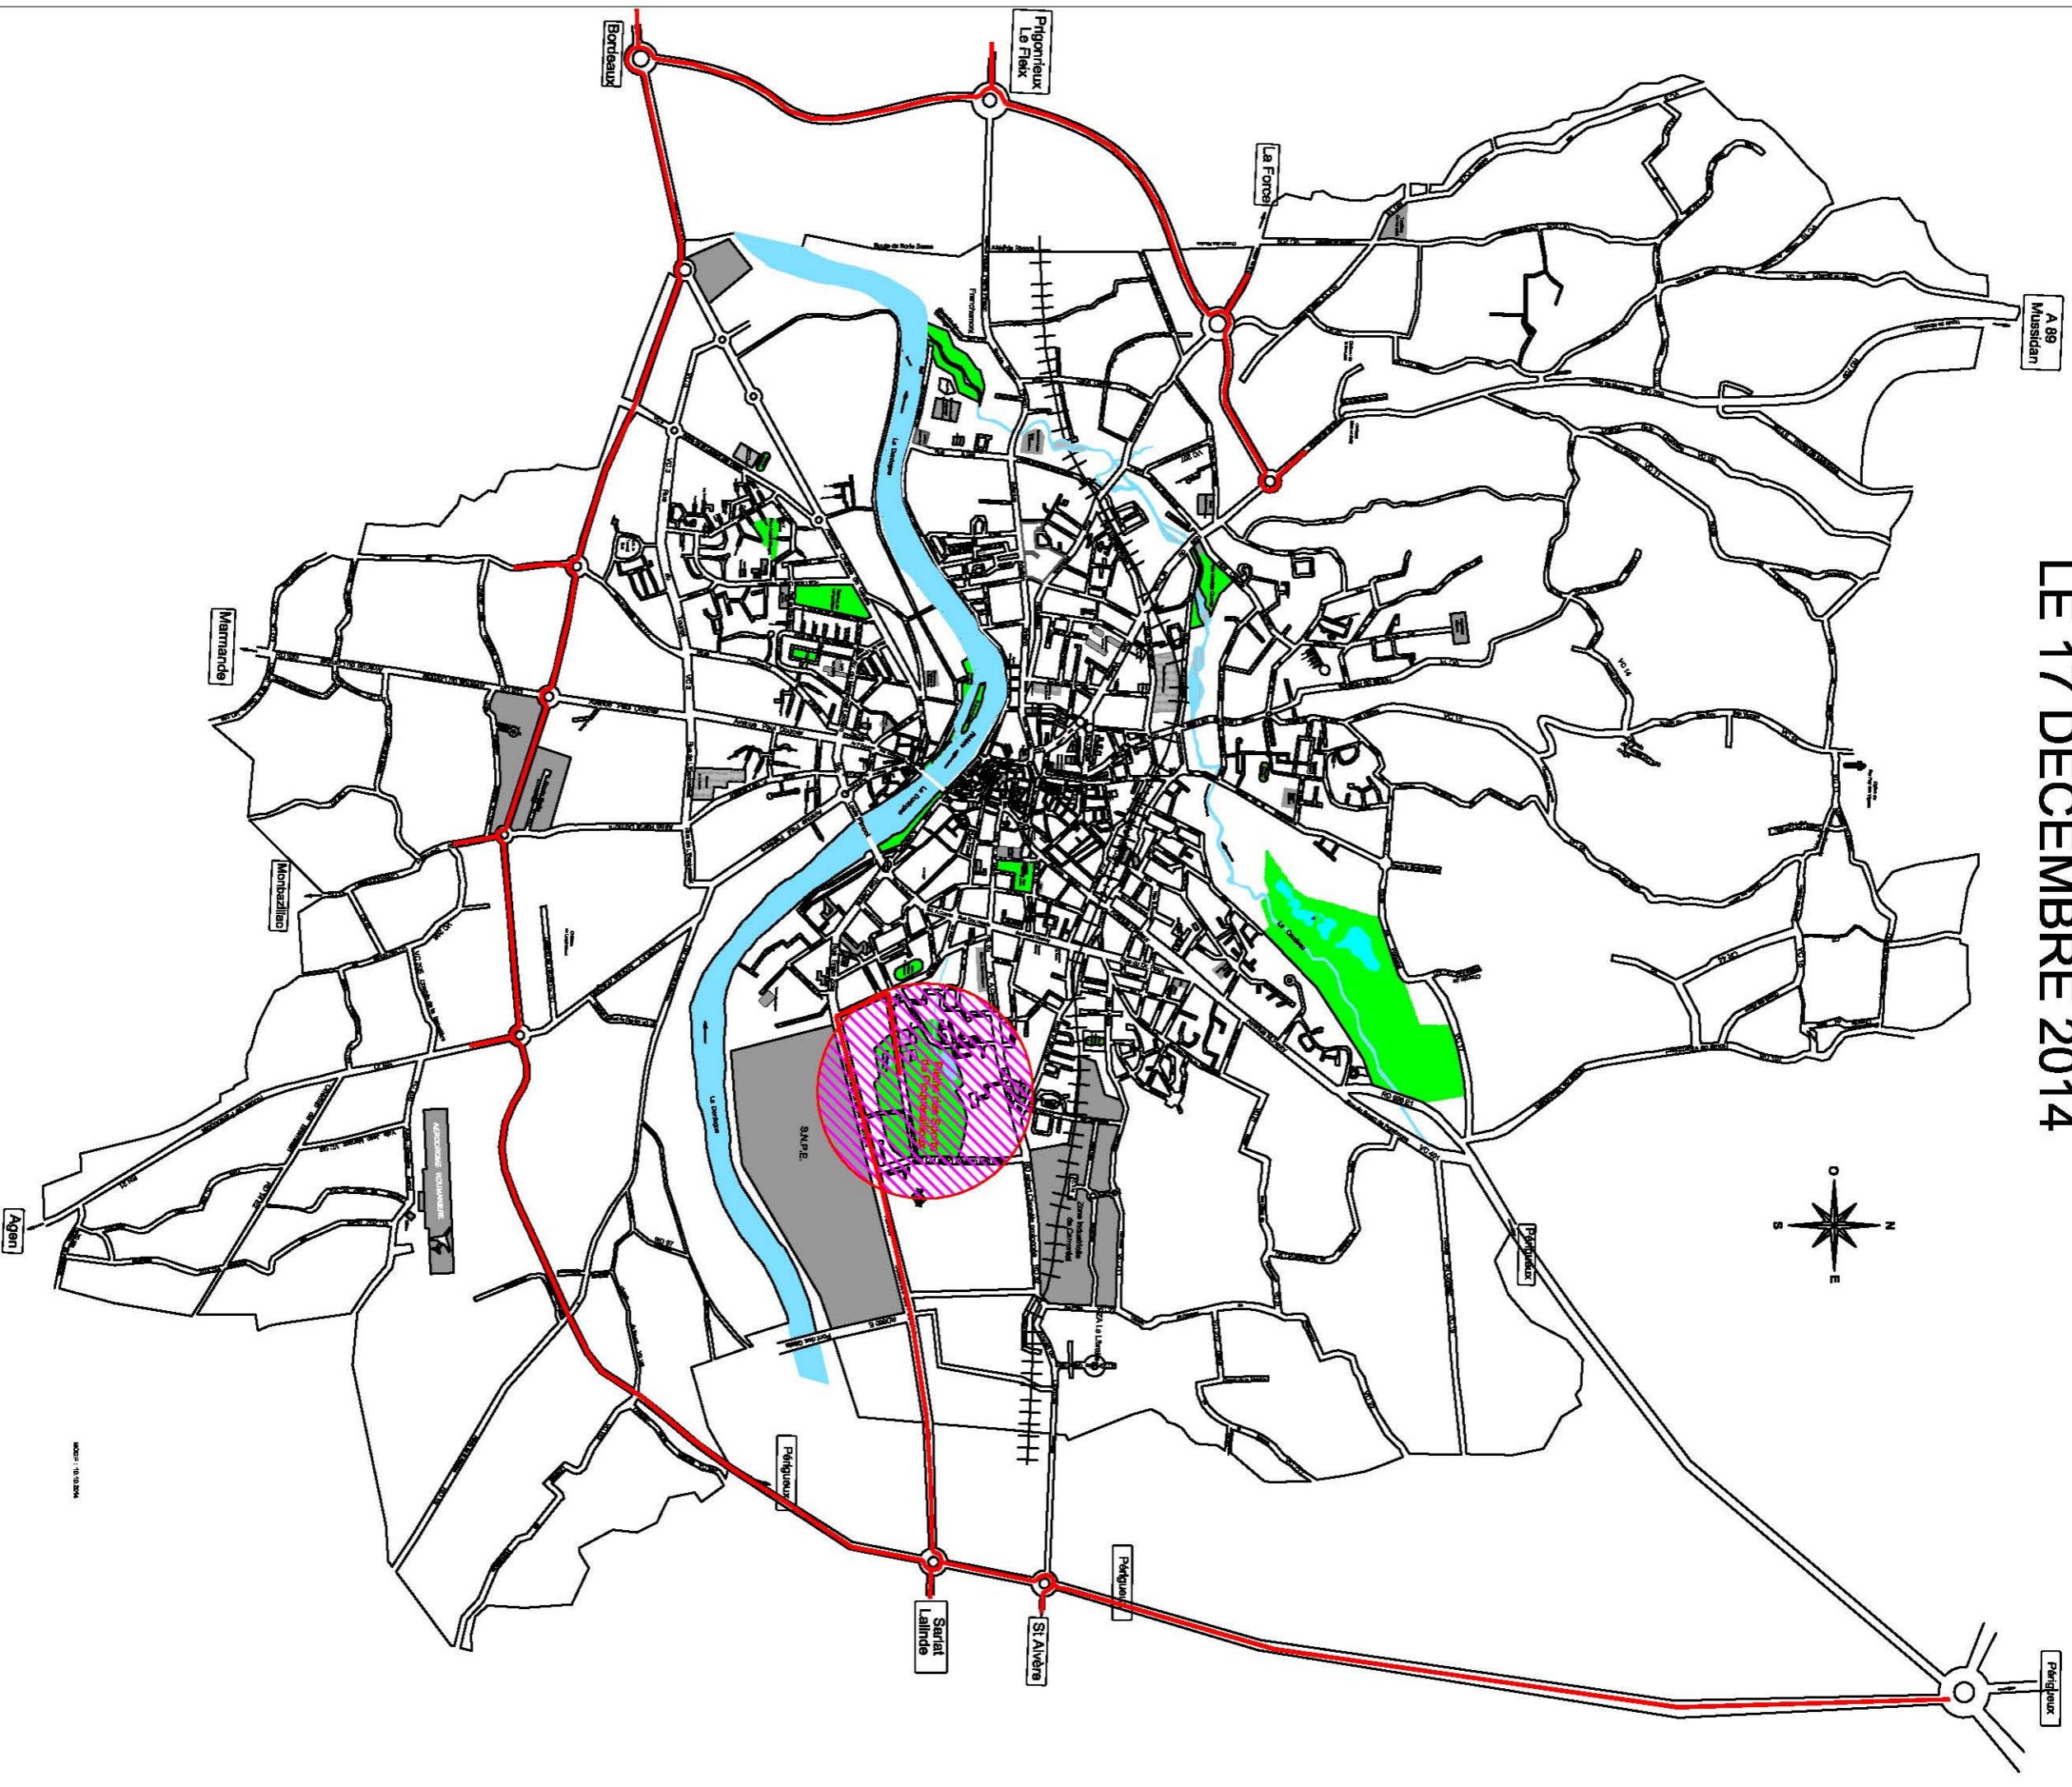

VILLE DE BERGERAC
CROSS ACADEMIQUE
PLAINE DE PICQUECAILLOUX
LE 17 DECEMBRE 2014

Direction Périgueux

**Stade
Picquecailloux**

Direction Sarlat

Direction Périgueux

Direction Sarlat

Stade
Picquecailloux
Piscine Municipale

Direction Bordeaux

Direction Agen

D32

D32E3

D660

Stade
Picquecailloux

Parking Bus

Direction Sarlat

CLAIRAT

Rue Anatole France

Rue Pablo Picasso